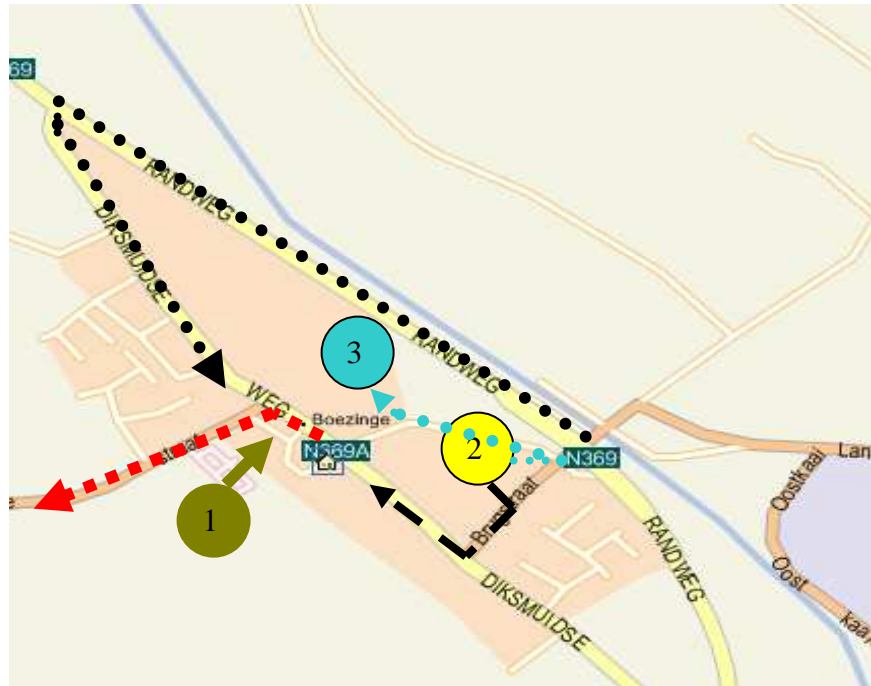

## Start plan – Start map & locaties - locations

### Legende – Legend:

-Wedstrijd parcours :

-Race track:

-Weg naar kleedkamers :

-Towards the changing rooms :

-Weg naar het startpodium :

-Way to start the stage :

-Aansluiten bij de start :

-Connect to the start

1